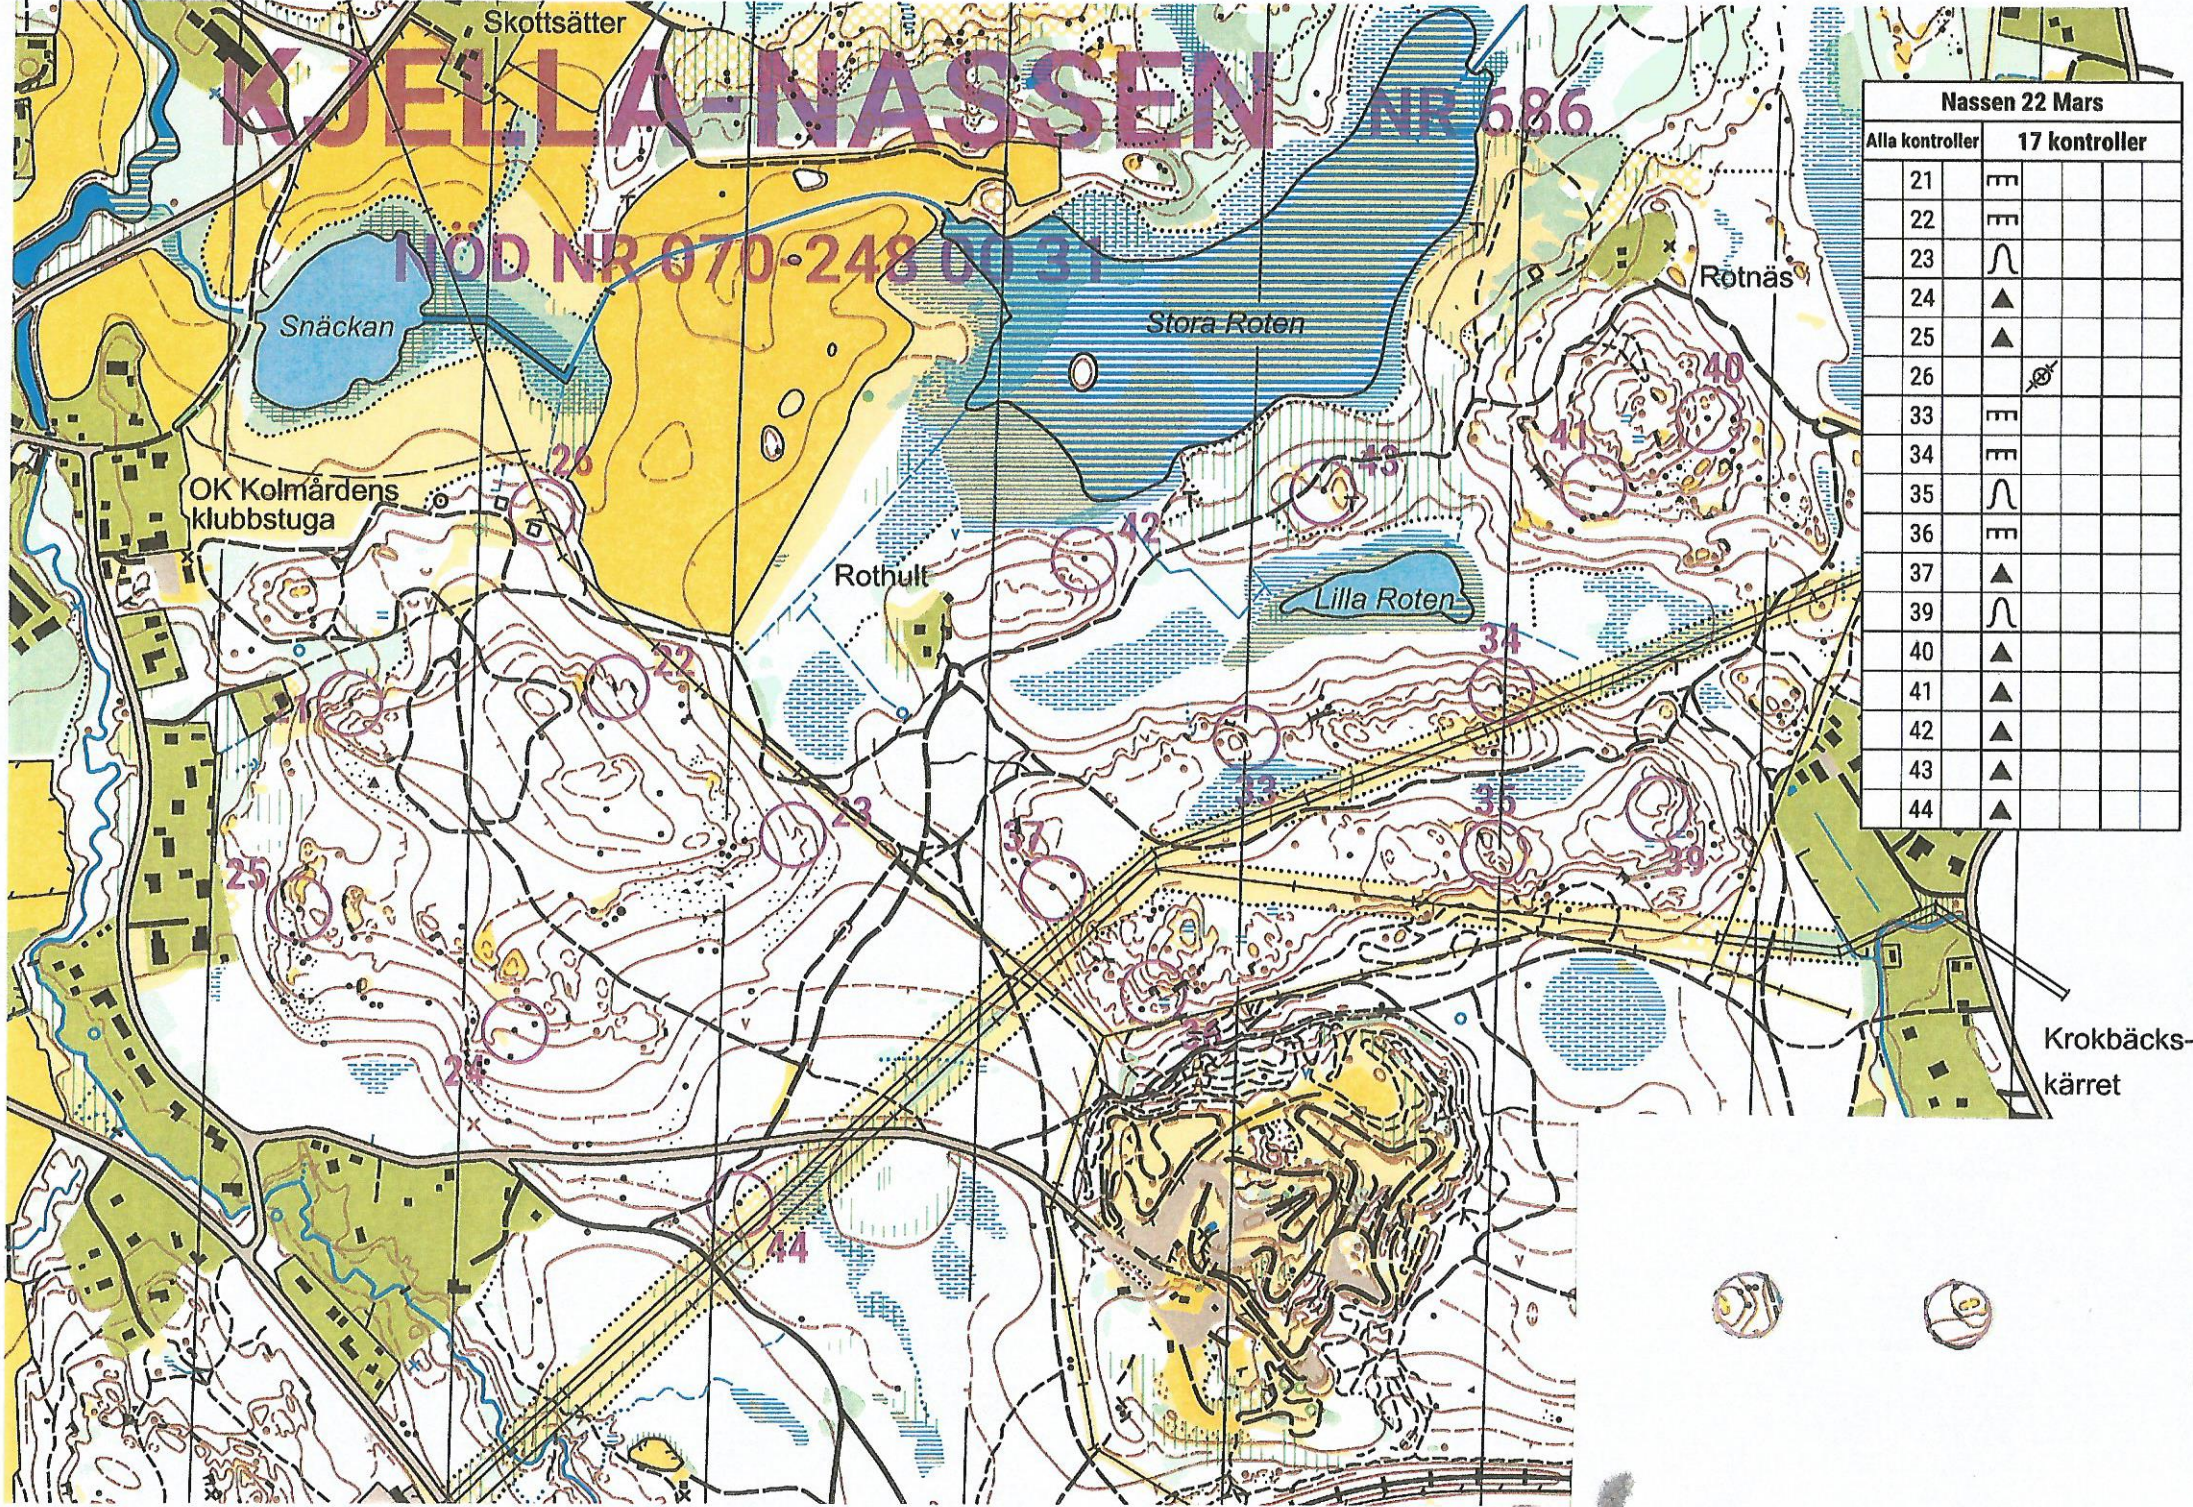

KJELLA-NASSEN NR 686

NÖD NR 070-248 00 31

Nassen 22 Mars	
Alla kontroller	17 kontroller
21	mm
22	mm
23	∩
24	▲
25	▲
26	⊗
33	mm
34	mm
35	∩
36	mm
37	▲
39	∩
40	▲
41	▲
42	▲
43	▲
44	▲